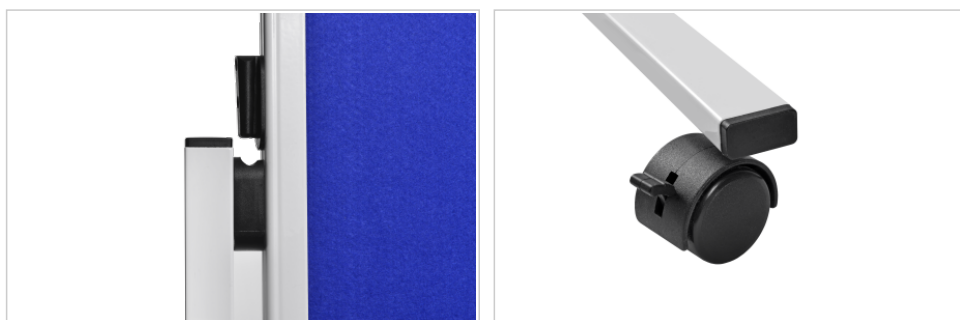

- Om eenvoudig ideeën te verzamelen en overzichten te maken
- Prik papier rechtstreeks op het bordoppervlak
- Licht en eenvoudig te verplaatsen
- Veelzijdig: kan als prikbord en scheidingswand worden gebruikt
- Snel te monteren: kan door één persoon worden opgezet

ECONOMY workshopbord

150x120cm blauw

- Functioneel mobiel workshopbord
- Dubbelzijdig vilten prikbord
- Aluminium bordomlijsting met witte poedercoating
- Voet en poten van staal met witte poedercoating
- Set van 4 vergrendelbare zwenkwielen inbegrepen
- Totale hoogte: 195 cm
- Board afmetingen: H 150 x W 120 cm

Art.Nr. **7-209100**

GTIN **8713797090834**

Specificaties

Oppervlakte (materiaal/kleur)	Vilt / Blauw
Bordrand (materiaal/kleur)	Aluminium / -
Bordhoek (materiaal/kleur)	Kunststof / Lichtgrijs mat
Artikel afmetingen	1200 x 1500 x 22.1 mm
Totale afmetingen	- x 1950 x - mm
Verrijdbaar	Ja
Zwenkwielen	Ja
Aantal geremde zwenkwielen	4
Opvouwbaar	Nee
Productgarantie	2 Jaren